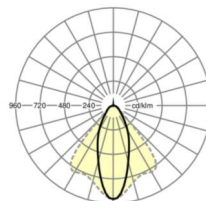

Механика

цвет корпуса	серебристый/ белый алюминий RAL 9006
размеры (LxWxH/DxH)	1531mm x 55mm x 37mm
вес (нетто)	1.9kg
Вид монтажа	сборка трековых систем, световая структура

DEEP-LINK

<https://www.regiolum.de/ru/article/19420004035>

Ссылка	LED 8000lm 840
ηLB	100 %
Φ ↓/↑	99 % / 1 %
UGR поп./вдоль	19.8 / 21.5

размеры

L	1531 mm	Длина
B	55 mm	Ширина
H	37 mm	Высота